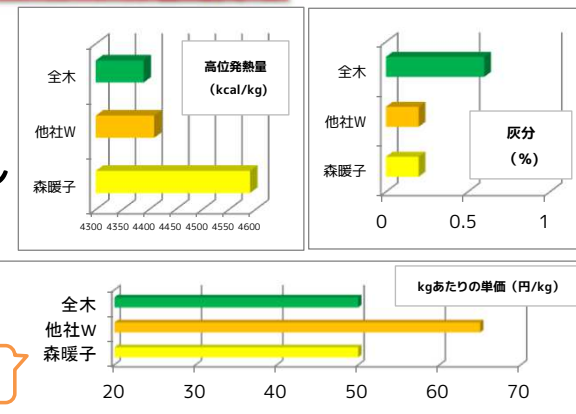

工場直売だから出来るこの価格！
岐阜県産の安心・安全をお届け！！

★ Check Point !

- ① 工場直売によるコストの削減！
- ② 岐阜県産天然材100%で安心・安全
- ③ 公的検査による厳しい品質管理

① 工場直売だからこそのお値段で

平均的な全木ペレットや他社ホワイト製品と比較しても、納得の品質と価格でお届けします。

Check!!

② 岐阜県産材登録業者だから安心！

岐阜県内で生産された間伐材のみを取り扱う業者証明書を取得。産地も明記で安心をお届け。