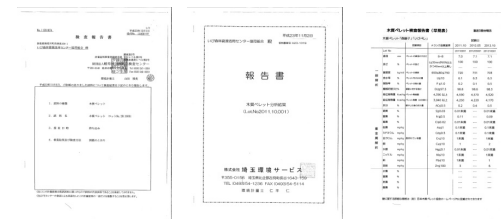

*ご要望の際は当センターまでご連絡ください。
*店頭販売およびネットでのお買い求めの際は添付されております。